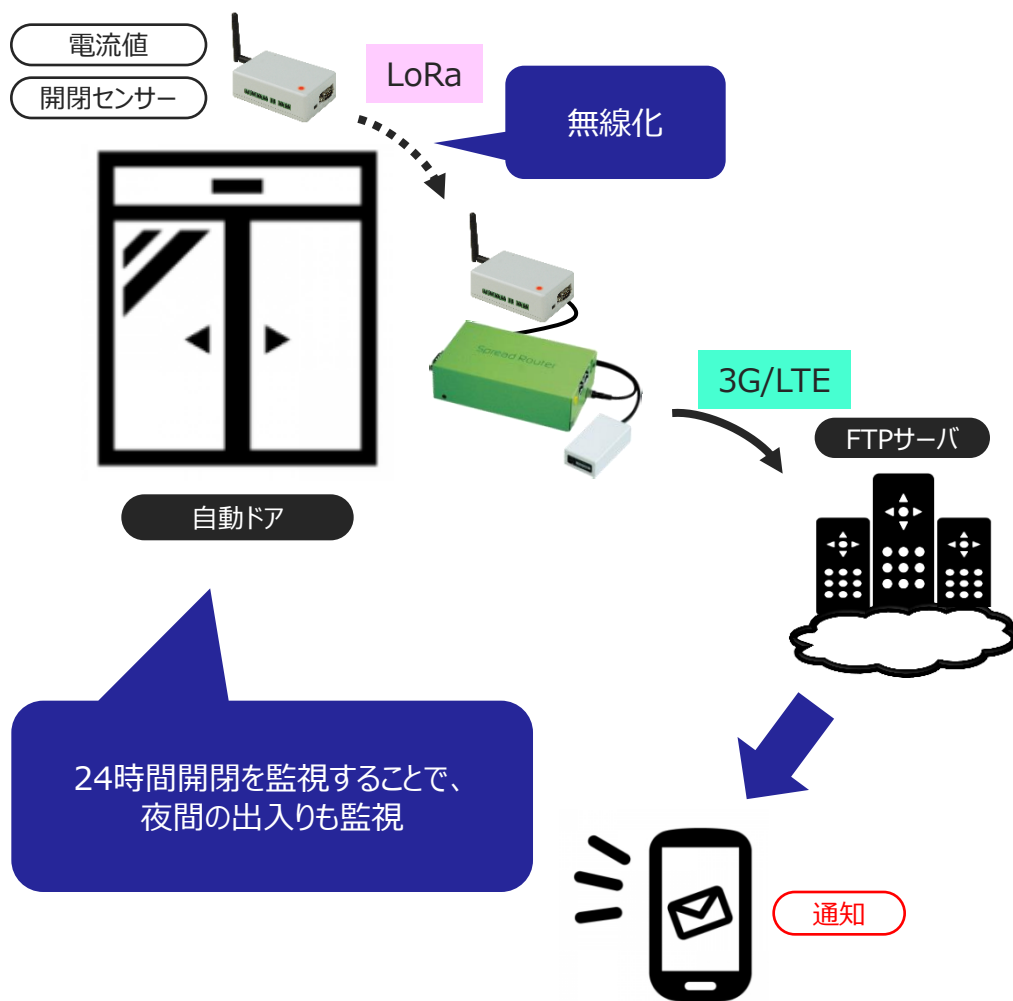

事例11

IoT × 設備

マンションの監視と防犯

【自動ドア開閉監視】

夜間の人の出入りが把握でき、防犯対策に繋がります。