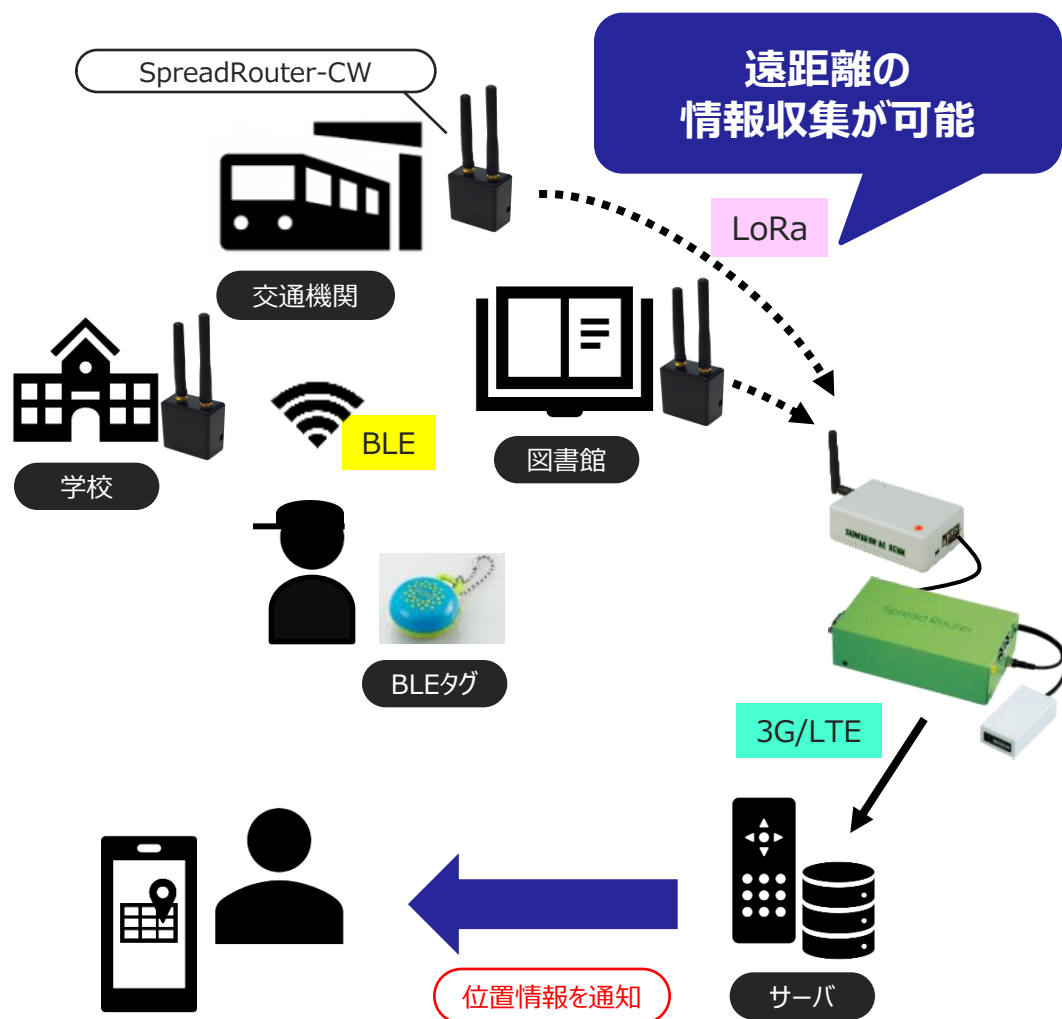

事例24

IoT × 見守り

学童など特定者の所在を確認

【居場所の把握】

LoRa広範囲ネットワークにBLEデバイスを融合することで、家族やペットの位置情報をリアルタイムで確認することができます。