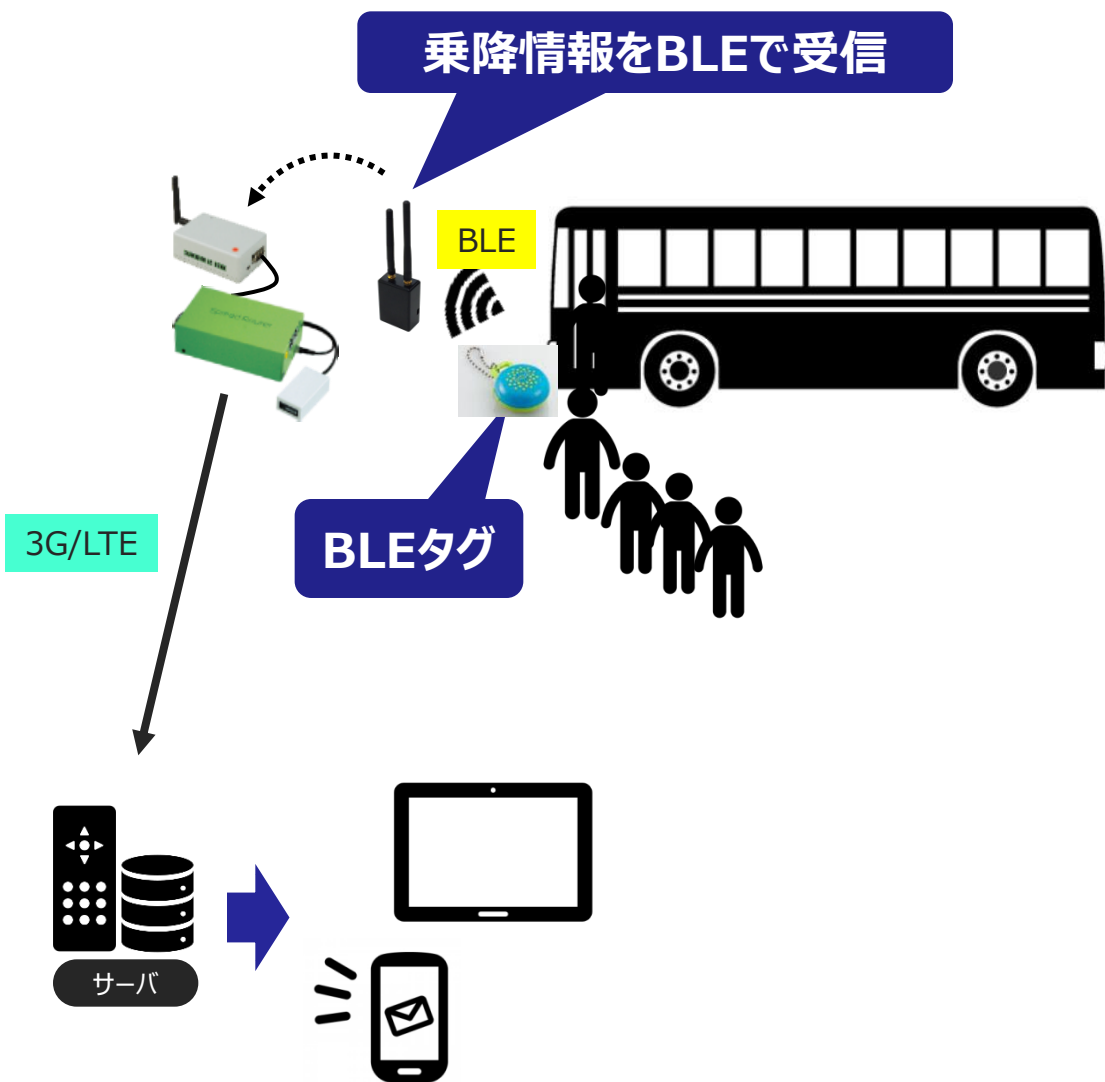

事例42

IoT × サービス

観光バスなど
乗降時の乗客者をチェック

【バス乗客カウント点呼】

観光バスの乗客は、各自BLEタグを持ち、バスを乗降する際に、バスに設置したSpreadRouter-CWでデータを受信。

3G/LTEでデータをサーバへ送信し乗客が揃っているかタブレットやスマホで確認可能。