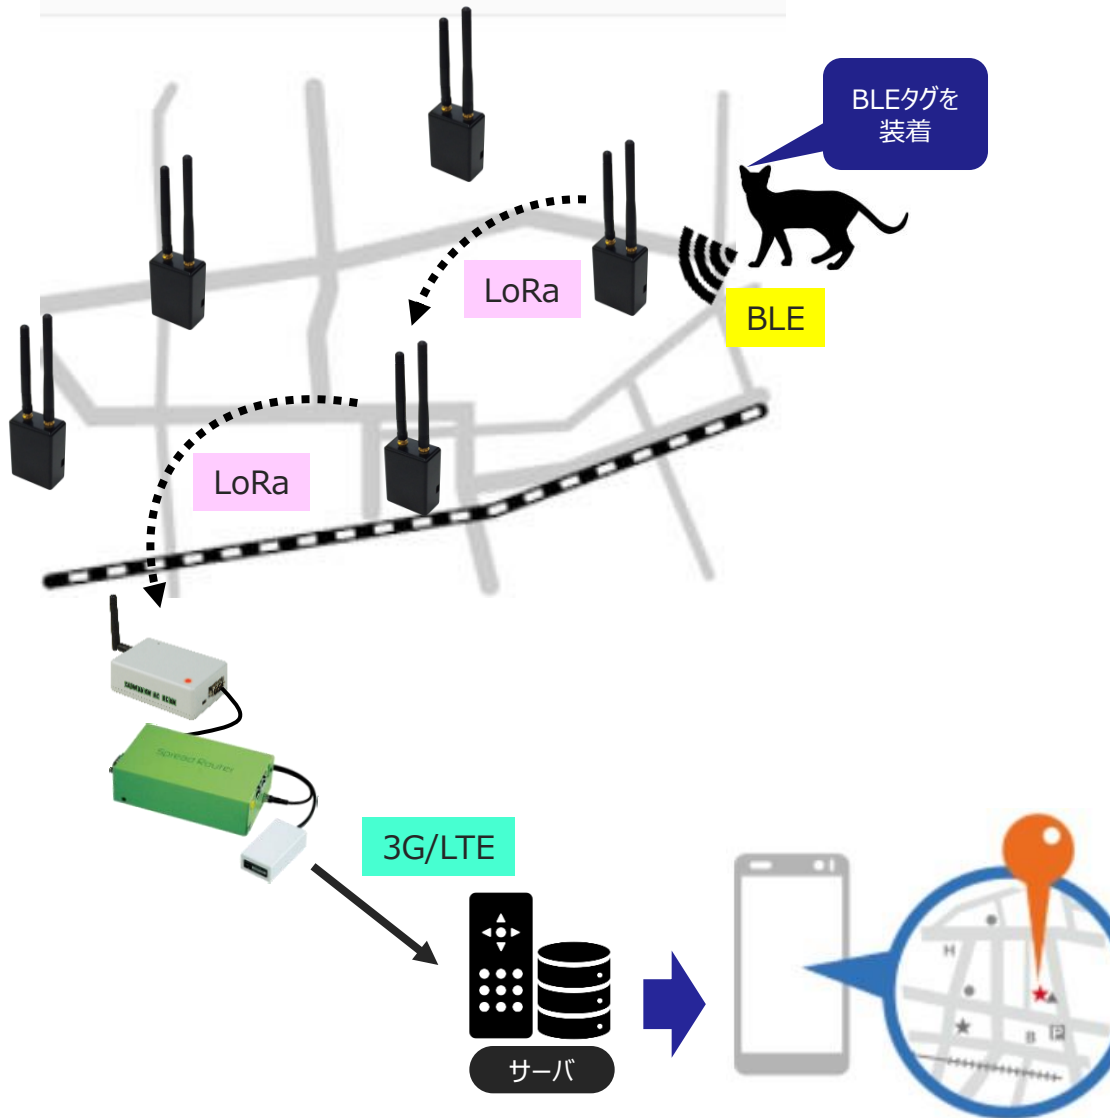

事例56

IoT × サービス

LoRaネットワークで見守り

【 ペット位置情報 】

LoRaネットワークを構築している地域であれば、猫や犬が迷ってしまった時に居場所が特定できます。