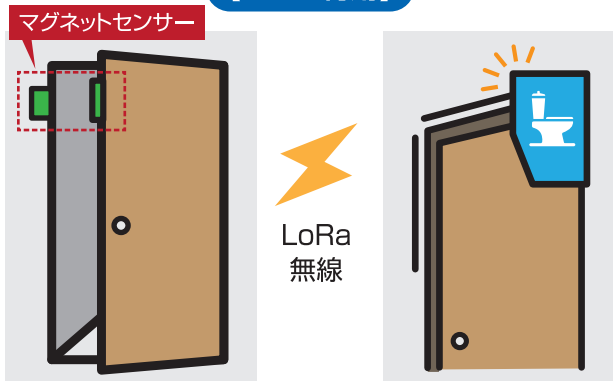

SR-DISPLAY

イライラを解消して顧客満足度UP

トイレや駐車場、喫煙ルームなど“空き状況のイライラ”

対象設備にセンサーを後付けするだけ
離れた場所にあるLEDや案内盤に使用状況を通知

【トイレ利用】

【駐車場利用】

医療施設やフードコートなど“順番待ちのイライラ”

スマートフォンやパソコンで受付番号を登録するだけで
サインージ画面に受付番号を表示

なぜ? LoRa無線を活用するの...

- 1 通信距離: **10km**、中継局:最大 **12台**
- 2 オフィスビル、商業施設を**全体網羅**
- 3 ケーブル敷設工事・材料を**大幅削減**