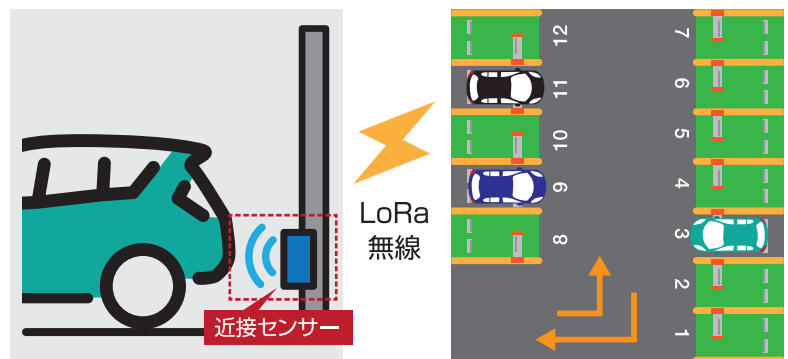

SR-DISPLAY

イライラを解消して顧客満足度UP

トイレや駐車場、喫煙ルームなど“空き状況のイライラ”

対象設備にセンサーを後付けするだけ
離れた場所にあるLEDや案内盤に使用状況を通知

【トイレ利用】

【駐車場利用】

医療施設やフードコートなど“順番待ちのイライラ”

スマートフォンやパソコンで受付番号を登録するだけで
サインージ画面に受付番号を表示

なぜ? LoRa無線を活用するの...

- 1 通信距離: **10km**、中継局:最大 **12台**
- 2 オフィスビル、商業施設を**全体網羅**
- 3 ケーブル敷設工事・材料を**大幅削減**